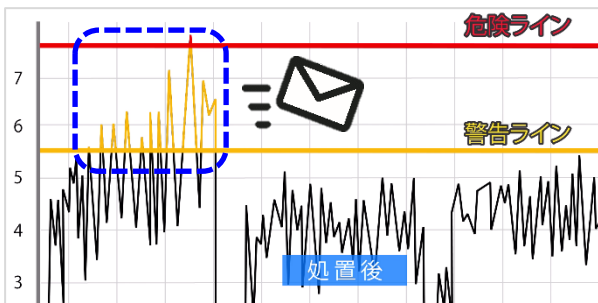

※価格・サービス内容等は予告なく変更する場合があります。ご用命の際は必ず事前にお問い合わせ願います。

測定データをいつでもどこでも見える化

遠隔モニタリング(4-20mA アナログ信号測定器)

対象設備: 全般

得られる効果・アウトプット

Point

“いつもと違う”をメールでお知らせ

- ・測定器の測定データをグラフで表示
- ・しきい値の超過はメールでお知らせ

Point

巡回による数値確認の工数を削減

各種測定データ

どこでも監視可能

- ・4-20mA出力がある測定器のデータをWebで管理して巡回の工数を削減

サービス内容

4-20mA出力を持つ
お好みの測定器と接続

アナログ信号測定器