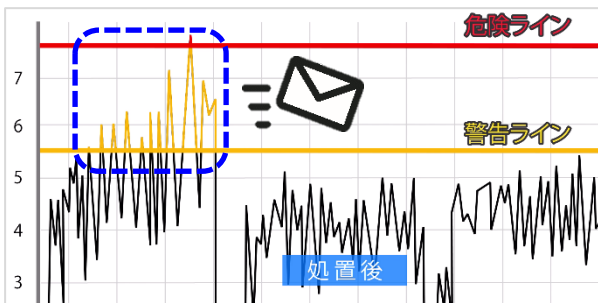

設備トラブルの予兆をキャッチ

遠隔モニタリング

対象設備：全般

得られる効果・アウトプット

Point

“いつもと違う”をメールでお知らせ

- ・設備の温度と振動をグラフで表示
- ・しきい値の超過はメールでお知らせ

Point