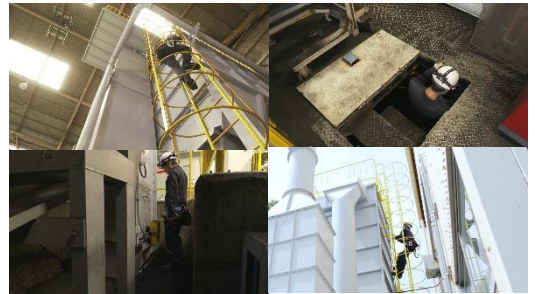

- ・24時間監視するため、高所、暗所、狭所などへの巡回点検が不要