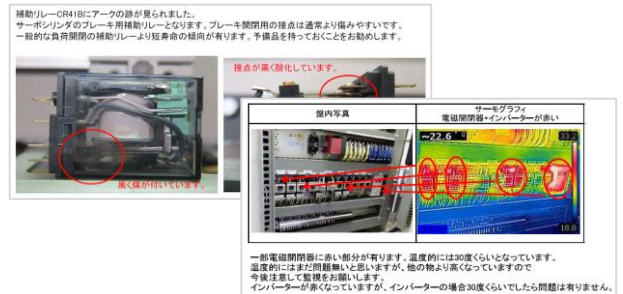

目に見えない制御盤トラブルを予防

制御盤診断

対象設備：全般

得られる効果・アウトプット

Point

プロの点検で制御盤の現状を把握

- ・制御のプロが盤内を隅々まで点検
- ・サーモカメラで見えない温度も確認

Point

交換・修理が必要な箇所を明確化

- ・劣化箇所や生産中止品をご報告
- ・盤内温度から見えない劣化をご指摘

サービス内容

制御盤をプロが診断

交換部品の有無を確認

報告書をご提出

販売価格・備考

基本価格：80,000円/回～