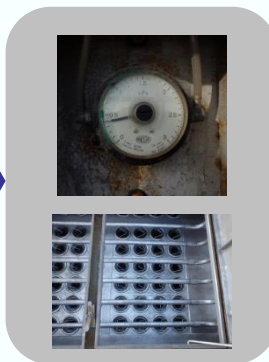

6. 集塵機診断

集塵機ろ布交換と共に設備診断

◆ Object 《対象》

【環境】集塵機 TDC・UDC

◆ System 《システム》

ろ布交換 ※別料金
(お客様実施/新東実施)

簡易診断
新東の診断員

ろ布を外した状態で
集塵機を診断

点検後、写真付きの
報告書を提出

◆ Feature 《特徴》

専用工具を使用

- 普段は見えない部分を数値化
- 正確なデータを測定可能

専門診断員による設備診断

- 設備の細かな部分まで正確に診断が可能
- 現状を把握し、今後の対応をご提案
保全計画を立てやすくなります

◆ Cost 《価格》

通常価格 80,000円/1回～(集塵機 TDC、UDC)
その他対象機種毎の価格は弊社営業担当までお問い合わせ願います。