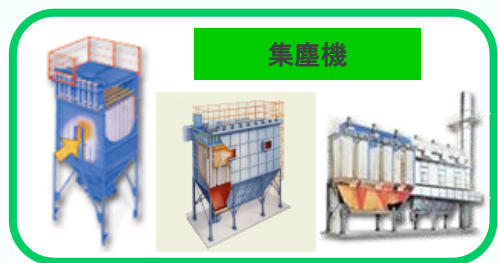

6. 集塵機診断

集塵機ろ布交換と共に設備診断

◆ Object 《対象》

【環境】集塵機 TDC・UDC

◆ System 《システム》

ろ布交換 ※別料金
(お客様実施/新東実施)

簡易診断
新東の診断員

ろ布を外した状態で
集塵機を診断

点検後、写真付きの
報告書を提出

◆ Feature 《特徴》

専用工具を使用

- 普段は見えない部分を数値化
- 正確なデータを測定可能

専門診断員による設備診断

- 設備の細かな部分まで正確に診断が可能
- 現状を把握し、今後の対応をご提案
保全計画を立てやすくなります

◆ Cost 《価格》

通常価格 80,000円/1回～(集塵機 TDC、UDC)
その他対象機種毎の価格は弊社営業担当までお問い合わせ願います。