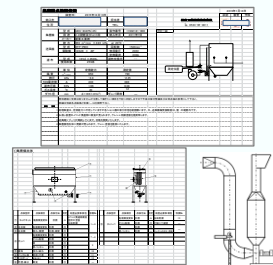

6. 集塵機診断

集塵機ろ布交換と共に設備診断

◆ Object 《対象》

【環境】集塵機 TDC・UDC

◆ System 《システム》

ろ布交換 ※別料金
(お客様実施/新東実施)

簡易診断
新東の診断員

ろ布を外した状態で
集塵機を診断

点検後、写真付きの
報告書を提出

◆ Feature 《特徴》

専用工具を使用

- 普段は見えない部分を数値化
- 正確なデータを測定可能

専門診断員による設備診断

- 設備の細かな部分まで正確に診断が可能
- 現状を把握し、今後の対応をご提案
保全計画を立てやすくなります

◆ Cost 《価格》

通常価格 80,000円/1回～(集塵機 TDC、UDC)
その他対象機種毎の価格は弊社営業担当までお問い合わせ願います。